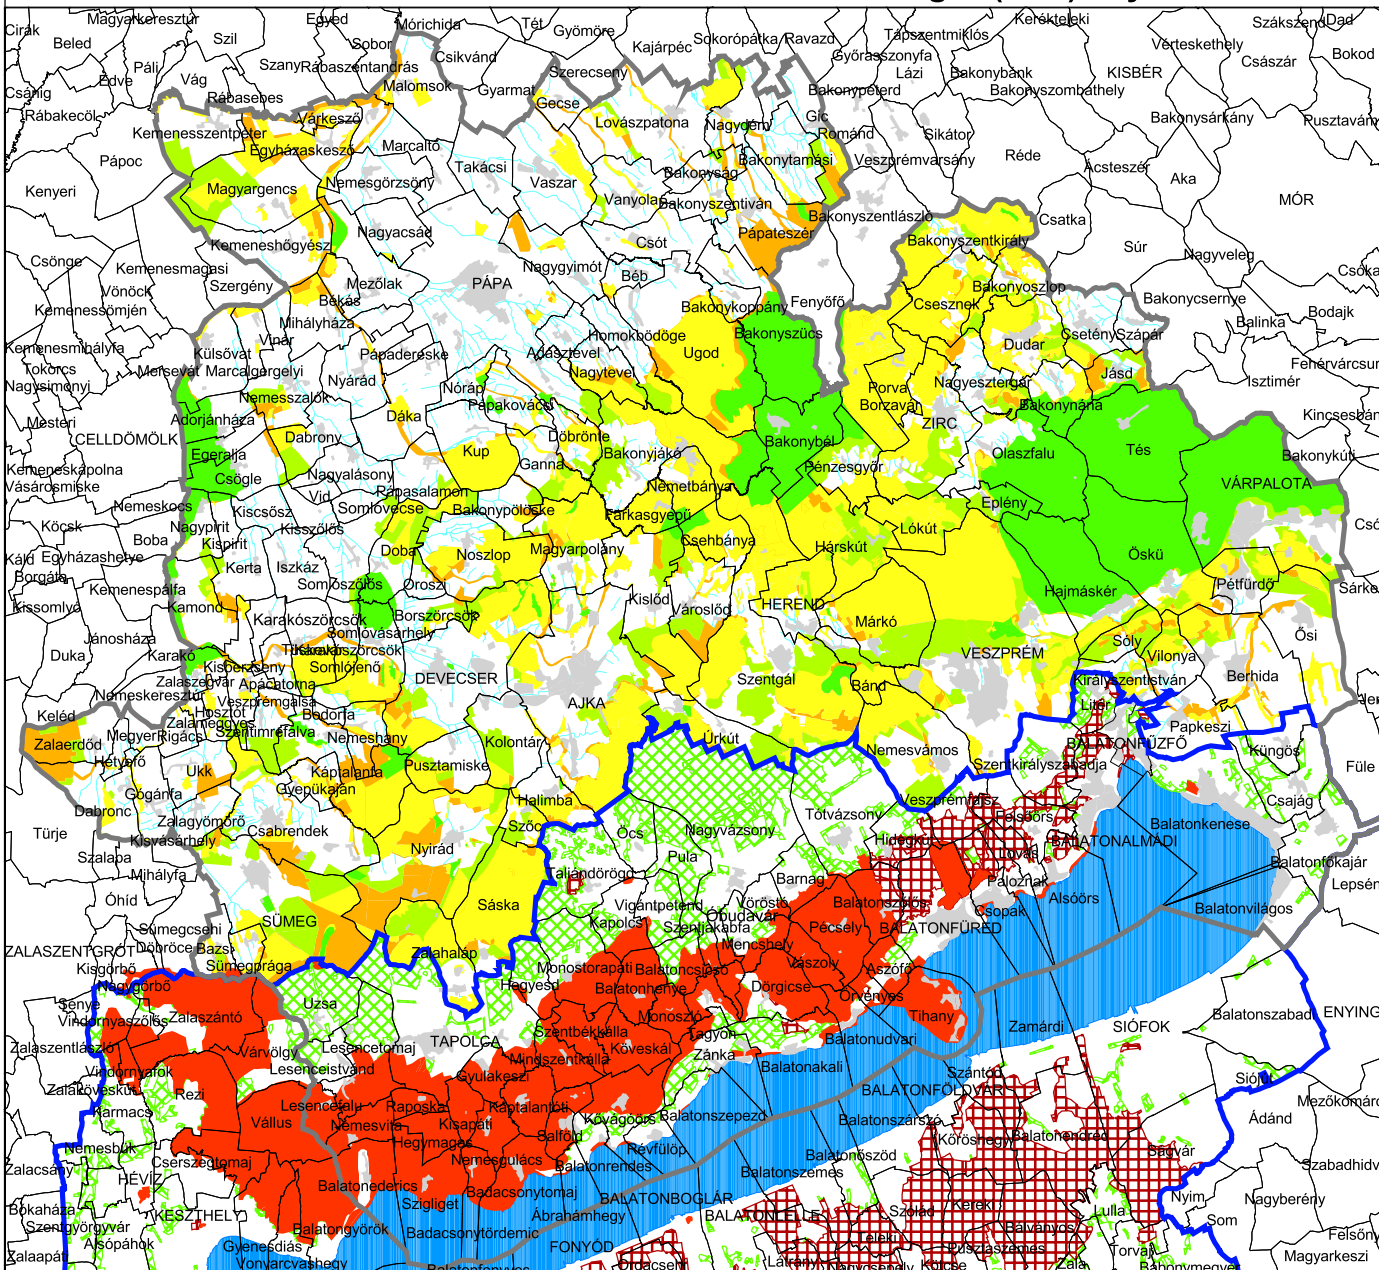

# VESZPRÉM MEGYE TERÜLETRENDEZÉSI TERVE

Védett természeti terület övezete

Védett természeti terület védőövezete

Természeti terület övezete

Ökológiai (zöld) folyosó övezete

3/6. sz. melléklet

### Jelmagyarázat

- Megyehatár
- Közigazgatási határ
- Települési terület
- Balaton kiemelt üdülőkörzet határa
- Balaton
- Vízfolyás
  
- Védett természeti terület övezete
- Védett természeti terület védőövezete
- Természeti terület övezete
- Ökológiai (zöld) folyosó övezete
  
- Balaton kiemelt üdülőkörzet természetvédelmi alövezetei
- Védlemre javasolt terület
- Ökológiai hálózat által érintett egyéb területek